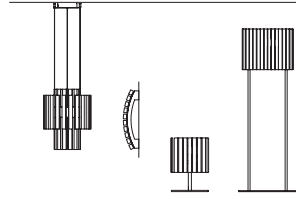

# Vegas

SUSPENSION  
APPLIQUE  
TABLE LAMP  
FLOOR LAMP

Struttura in metallo con diffusore in listelli di vetro effetto roccia Illuminazione a LED.

Metal frame with diffuser in strips of rock looking glass. LED lighting.